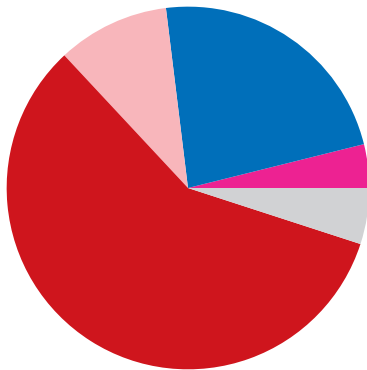

Montgomery County (AL) et le Canada

12 entreprises canadiennes emploient **150 travailleurs** dans Montgomery County
Les exportations vers le Canada soutiennent **797 emplois** dans Montgomery County

Montgomery County exporte annuellement **157 millions $** de marchandises au Canada

Montgomery County : Les principales exportations de marchandises vers le Canada

■ Produits et pièces aérospatiaux.....	90 millions $
■ Équipements et composants électriques.....	19 millions $
■ Instruments de navigation et de mesure.....	9 millions $
■ Appareils ménagers.....	4 millions $
■ Tissus.....	2 millions $

Montgomery County exporte annuellement **32 millions $** de services au Canada

Montgomery County : Les principales exportations de services vers le Canada

Voyage (y compris pour l'éducation).....	10 millions $
Services commerciaux, professionnels et techniques...	10 millions $
Services financiers.....	5 millions $
Frais d'utilisation de la propriété intellectuelle.....	4 millions $
Services d'assurance.....	2 millions $

Exportations du Canada par industrie

■ Produits chimiques.....	4%.....	6 millions $
■ Équipement et machines.....	23%.....	37 millions $
■ Minéraux et métaux.....	10%.....	15 millions $
■ Transports.....	58%.....	90 millions $
■ Autres.....	5%.....	8 millions $

Exportations de marchandises du Montgomery County vers le Canada

2024.....	157 millions $
2023.....	164 millions $
2022.....	160 millions $
2021.....	129 millions $
2020.....	116 millions $
2019.....	122 millions $
2018.....	118 millions $
2017.....	115 millions $

Principales entreprises canadiennes dans Montgomery County

- Array Information Tech
- Circle K
- Alabama Dumpster Service
- TForce
- GFL Environmental
- RBC
- Premier Salons
- BSREP II

Mars 2025

Trade Partnership Worldwide : le commerce des marchandises 2024 (2/2025) et services 2023 (12/2024), chiffres calculés, basés sur les données du **U.S. Census Bureau** et du **U.S. Bureau of Economic Analysis** aux niveaux des États et du pays. **Dun + Bradstreet** : entreprises canadiennes (2/2025). Les montants ayant été arrondis, leur somme peut ne pas correspondre aux totaux. Produit par l'ambassade du Canada à Washington.