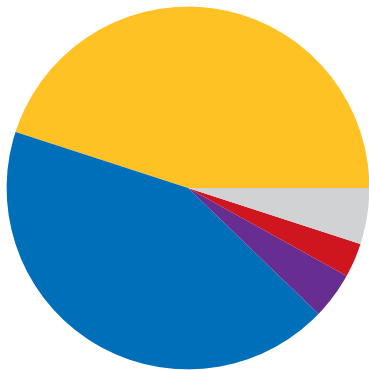

Arkansas County (AR) et le Canada

2 entreprises canadiennes emploient **0 travailleurs** dans Arkansas County

Les exportations vers le Canada soutiennent **364 emplois** dans Arkansas County

Arkansas County exporte annuellement **83 millions $** de marchandises au Canada

Arkansas County : Les principales exportations de marchandises vers le Canada

■ Produits de mouture de céréales et d'oléagineux.....	36 millions $
■ Machinerie agricole et construction.....	19 millions $
■ Équipement de CVC et de réfrigération.....	9 millions $
■ Produits en plastique.....	3 millions $
■ Équipements et composants électriques.....	1 million $

Arkansas County exporte annuellement **2 millions $** de services au Canada

Arkansas County : Les principales exportations de services vers le Canada

Services financiers.....	887 000 $
Services commerciaux, professionnels et techniques.....	591 000 $
Frais d'utilisation de la propriété intellectuelle.....	203 000 $
Voyage (y compris pour l'éducation).....	192 000 $
Entretien et services de réparation.....	93 000 $

Exportations du Canada par industrie

■ Agriculture.....	45%.....	37 millions $
■ Équipement et machines.....	43%.....	35 millions $
■ Plastiques et caoutchoucs.....	4%.....	3 millions $
■ Transports.....	3%.....	3 millions $
■ Autres.....	5%.....	4 millions $

Exportations de marchandises du Arkansas County vers le Canada

2024.....	83 millions $
2023.....	82 millions $
2022.....	71 millions $
2021.....	62 millions $
2020.....	65 millions $
2019.....	73 millions $
2018.....	59 millions $
2017.....	51 millions $

Principales entreprises canadiennes dans Arkansas County

- Rail Link
- Nutrien Ag Solutions

Mars 2025

Trade Partnership Worldwide : le commerce des marchandises 2024 (2/2025) et services 2023 (12/2024), chiffres calculés, basés sur les données du **U.S. Census Bureau** et du **U.S. Bureau of Economic Analysis** aux niveaux des États et du pays. **Dun + Bradstreet** : entreprises canadiennes (2/2025). Les montants ayant été arrondis, leur somme peut ne pas correspondre aux totaux. Produit par l'ambassade du Canada à Washington.