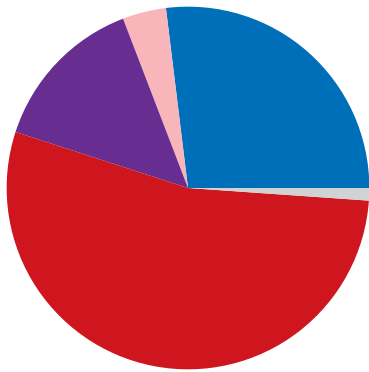

Greene County (AR) et le Canada

3 entreprises canadiennes emploient **0 travailleurs** dans Greene County

Les exportations vers le Canada soutiennent **408 emplois** dans Greene County

Greene County exporte annuellement **85 millions \$** de marchandises au Canada

Greene County : Les principales exportations de marchandises vers le Canada

■ Pièces automobiles.....	34 millions \$
■ Produits en plastique.....	10 millions \$
■ Machinerie agricole et construction.....	8 millions \$
■ Produits et pièces aérospatiaux.....	5 millions \$
■ Équipements et composants électriques.....	5 millions \$

Greene County exporte annuellement **4 millions \$** de services au Canada

Greene County : Les principales exportations de services vers le Canada

Services financiers.....	1 million \$
Voyage (y compris pour l'éducation).....	768 000 \$
Services commerciaux, professionnels et techniques.....	487 000 \$
Frais d'utilisation de la propriété intellectuelle.....	270 000 \$
Entretien et services de réparation.....	266 000 \$