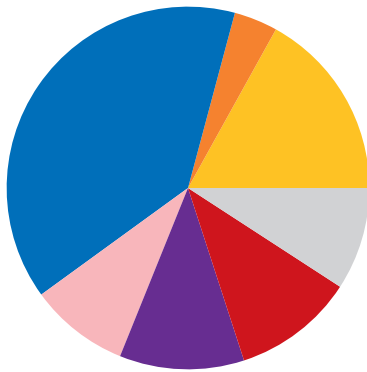

Mohave County (AZ) et le Canada

13 entreprises canadiennes emploient **100 travailleurs** dans Mohave County
Les exportations vers le Canada soutiennent **262 emplois** dans Mohave County

Mohave County exporte annuellement **27 millions $** de marchandises au Canada

Mohave County : Les principales exportations de marchandises vers le Canada

Équipements et composants électriques.....	6 millions $
Produits en plastique.....	3 millions $
Équipement électrique.....	3 millions $
Fruits et noix.....	2 millions $
Navires et bateaux.....	2 millions $

Mohave County exporte annuellement **15 millions $** de services au Canada

Mohave County : Les principales exportations de services vers le Canada

Voyage (y compris pour l'éducation).....	12 millions $
Services commerciaux, professionnels et techniques.....	1 million $
Frais d'utilisation de la propriété intellectuelle.....	787 000 $
Telecommunications, computer & information services....	610 000 $
Services financiers.....	402 000 $

Exportations du Canada par industrie

Agriculture.....	17%.....	5 millions $
Énergie.....	4%.....	1 million $
Équipement et machines.....	39%.....	11 millions $
Minéraux et métaux.....	9%.....	2 millions $
Plastiques et caoutchoucs.....	11%.....	3 millions $
Transports.....	11%.....	3 millions $
Autres.....	9%.....	2 millions $

Exportations de marchandises du Mohave County vers le Canada

2024.....	27 millions $
2023.....	41 millions $
2022.....	39 millions $
2021.....	37 millions $
2020.....	31 millions $
2019.....	42 millions $
2018.....	44 millions $
2017.....	42 millions $

Principales entreprises canadiennes dans Mohave County

- Circle K
- UNS Energy
- Epcor
- Willow Valley Water Co
- Unisource Energy Services

Mars 2025

Trade Partnership Worldwide : le commerce des marchandises 2024 (2/2025) et services 2023 (12/2024), chiffres calculés, basés sur les données du **U.S. Census Bureau** et du **U.S. Bureau of Economic Analysis** aux niveaux des États et du pays. **Dun + Bradstreet** : entreprises canadiennes (2/2025). Les montants ayant été arrondis, leur somme peut ne pas correspondre aux totaux. Produit par l'ambassade du Canada à Washington.