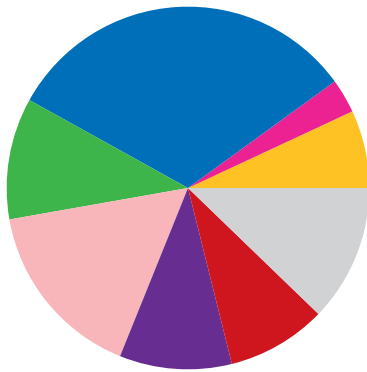

Litchfield County (CT) et le Canada

Les exportations vers le Canada soutiennent **690 emplois** dans Litchfield County

Litchfield County exporte annuellement **125 millions $** de marchandises au Canada

Litchfield County : Les principales exportations de marchandises vers le Canada

Équipement électrique.....	14 millions $
Produits en plastique.....	13 millions $
Équipements et composants électriques.....	12 millions $
Produits des usines de pâte à papier et de carton.....	8 millions $
Équipement d'éclairage électrique.....	5 millions $

Litchfield County exporte annuellement **17 millions $** de services au Canada

Litchfield County : Les principales exportations de services vers le Canada

Voyage (y compris pour l'éducation).....	9 millions $
Services commerciaux, professionnels et techniques.....	3 millions $
Frais d'utilisation de la propriété intellectuelle.....	2 millions $
Services financiers.....	2 millions $
Entretien et services de réparation.....	199 000 $

Exportations du Canada par industrie

Agriculture.....	7%.....	9 millions $
Produits chimiques.....	3%.....	4 millions $
Équipement et machines.....	32%.....	41 millions $
Produits forestiers.....	11%.....	14 millions $
Minéraux et métaux.....	16%.....	20 millions $
Plastiques et caoutchoucs.....	10%.....	13 millions $
Transports.....	9%.....	12 millions $
Autres.....	12%.....	15 millions $

Exportations de marchandises du Litchfield County vers le Canada

2024.....	125 millions $
2023.....	147 millions $
2022.....	145 millions $
2021.....	120 millions $
2020.....	101 millions $
2019.....	116 millions $
2018.....	124 millions $
2017.....	114 millions $

Mars 2025

Trade Partnership Worldwide : le commerce des marchandises 2024 (2/2025) et services 2023 (12/2024), chiffres calculés, basés sur les données du **U.S. Census Bureau** et du **U.S. Bureau of Economic Analysis** aux niveaux des États et du pays. **Dun + Bradstreet** : entreprises canadiennes (2/2025). Les montants ayant été arrondis, leur somme peut ne pas correspondre aux totaux. Produit par l'ambassade du Canada à Washington.