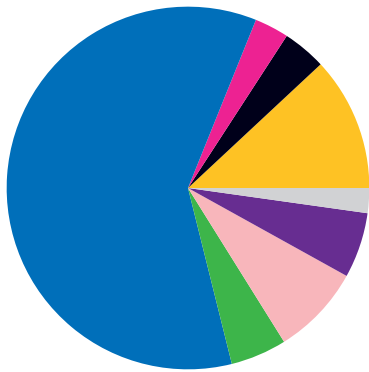

Tolland County (CT) et le Canada

Les exportations vers le Canada soutiennent **284 emplois** dans Tolland County

Tolland County exporte annuellement 44 millions $ de marchandises au Canada

Tolland County : Les principales exportations de marchandises vers le Canada

Moteurs et turbines.....	5 millions $
Semi-conducteurs et composants.....	3 millions $
Produits en plastique.....	3 millions $
Machinerie industrielle.....	2 millions $
Fruits et noix.....	2 millions $

Tolland County exporte annuellement 18 millions $ de services au Canada

Tolland County : Les principales exportations de services vers le Canada

Voyage (y compris pour l'éducation).....	13 millions $
Frais d'utilisation de la propriété intellectuelle.....	2 millions $
Services commerciaux, professionnels et techniques.....	2 millions $
Services financiers.....	551 000 $
Entretien et services de réparation.....	78 000 $

Exportations du Canada par industrie

Agriculture.....	12%.....	5 millions $
Vêtements et textiles.....	4%.....	2 millions $
Produits chimiques.....	3%.....	1 million $
Équipement et machines.....	60%.....	27 millions $
Produits forestiers.....	5%.....	2 millions $
Minéraux et métaux.....	8%.....	3 millions $
Plastiques et caoutchoucs.....	6%.....	3 millions $
Autres.....	2%.....	883 000 $

Exportations de marchandises du Tolland County vers le Canada

2024.....	44 millions $
2023.....	60 millions $
2022.....	57 millions $
2021.....	45 millions $
2020.....	43 millions $
2019.....	51 millions $
2018.....	51 millions $
2017.....	49 millions $

Mars 2025

Trade Partnership Worldwide : le commerce des marchandises 2024 (2/2025) et services 2023 (12/2024), chiffres calculés, basés sur les données du **U.S. Census Bureau** et du **U.S. Bureau of Economic Analysis** aux niveaux des États et du pays. **Dun + Bradstreet** : entreprises canadiennes (2/2025). Les montants ayant été arrondis, leur somme peut ne pas correspondre aux totaux. Produit par l'ambassade du Canada à Washington.