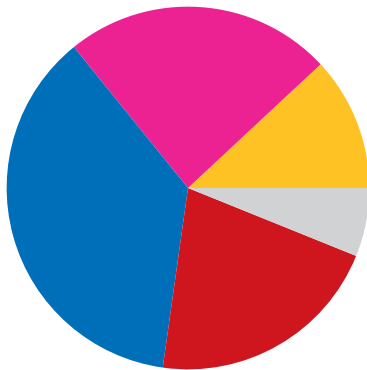

Kalawao County and Maui County (HI) et le Canada

Les exportations vers le Canada soutiennent **812 emplois** dans Kalawao County and Maui County

Kalawao County and Maui County exporte annuellement **2 millions $** de marchandises au Canada

Kalawao County and Maui County : Les principales exportations de marchandises vers le Canada

Produits pharmaceutiques et médicaments.....	480 000 $
Équipements et composants électriques.....	356 000 $
Produits et pièces aérospatiaux.....	355 000 $
Produits marins.....	217 000 $
Matériel de communication.....	141 000 $

Kalawao County and Maui County exporte annuellement **86 millions $** de services au Canada

Kalawao County and Maui County : Les principales exportations de services vers le Canada

Voyage (y compris pour l'éducation).....	78 millions $
Services de transport.....	3 millions $
Frais d'utilisation de la propriété intellectuelle.....	3 millions $
Services commerciaux, professionnels et techniques.....	2 millions $
Services financiers.....	346 000 $

Exportations du Canada par industrie

Agriculture.....	12%	246 000 $
Produits chimiques.....	24%	495 000 $
Équipement et machines.....	37%	776 000 $
Transports.....	21%	444 000 $
Autres.....	6%	126 000 $

Exportations de marchandises du Kalawao County and Maui County vers le Canada

2024.....	2 millions $
2023.....	88 millions $
2022.....	67 millions $
2021.....	15 millions $
2020.....	21 millions $
2019.....	91 millions $
2018.....	94 millions $
2017.....	86 millions $

Mars 2025

Trade Partnership Worldwide : le commerce des marchandises 2024 (2/2025) et services 2023 (12/2024), chiffres calculés, basés sur les données du **U.S. Census Bureau** et du **U.S. Bureau of Economic Analysis** aux niveaux des États et du pays. **Dun + Bradstreet** : entreprises canadiennes (2/2025). Les montants ayant été arrondis, leur somme peut ne pas correspondre aux totaux. Produit par l'ambassade du Canada à Washington.