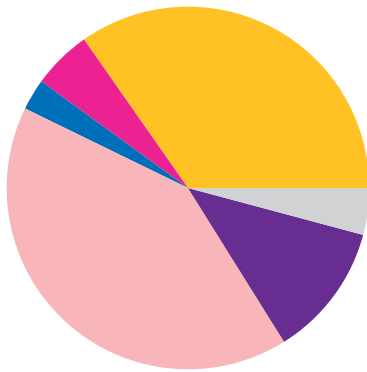

Jerome County (ID) et le Canada

2 entreprises canadiennes emploient **0 travailleurs** dans Jerome County

Les exportations vers le Canada soutiennent **247 emplois** dans Jerome County

Jerome County exporte annuellement 63 millions $ de marchandises au Canada

Jerome County : Les principales exportations de marchandises vers le Canada

Minerais métalliques.....	22 millions $
Produits laitiers.....	12 millions $
Produits en plastique.....	7 millions $
Produits en métaux non ferreux.....	4 millions $
Bétail.....	4 millions $

Jerome County exporte annuellement 1 million $ de services au Canada

Jerome County : Les principales exportations de services vers le Canada

Services commerciaux, professionnels et techniques.....	457 000 $
Voyage (y compris pour l'éducation).....	407 000 $
Frais d'utilisation de la propriété intellectuelle.....	244 000 $
Entretien et services de réparation.....	107 000 $
Services financiers.....	63 000 $

Exportations du Canada par industrie

Agriculture.....	35%.....	22 millions $
Produits chimiques.....	5%.....	3 millions $
Équipement et machines.....	3%.....	2 millions $
Minéraux et métaux.....	41%.....	26 millions $
Plastiques et caoutchoucs.....	12%.....	8 millions $
Autres.....	4%.....	3 millions $

Exportations de marchandises du Jerome County vers le Canada

2024.....	63 millions $
2023.....	49 millions $
2022.....	45 millions $
2021.....	39 millions $
2020.....	33 millions $
2019.....	24 millions $
2018.....	24 millions $
2017.....	22 millions $

Principales entreprises canadiennes dans Jerome County

- Conrad & Bischoff

Mars 2025

Trade Partnership Worldwide : le commerce des marchandises 2024 (2/2025) et services 2023 (12/2024), chiffres calculés, basés sur les données du **U.S. Census Bureau** et du **U.S. Bureau of Economic Analysis** aux niveaux des États et du pays. **Dun + Bradstreet** : entreprises canadiennes (2/2025). Les montants ayant été arrondis, leur somme peut ne pas correspondre aux totaux. Produit par l'ambassade du Canada à Washington.