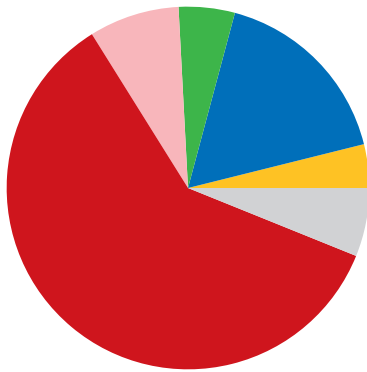

Noble County (IN) et le Canada

6 entreprises canadiennes emploient **100 travailleurs** dans Noble County

Les exportations vers le Canada soutiennent **1 182 emplois** dans Noble County

Noble County exporte annuellement **263 millions $** de marchandises au Canada

Noble County : Les principales exportations de marchandises vers le Canada

■ Pièces automobiles.....	85 millions $
■ Automobiles.....	69 millions $
■ Équipements et composants électriques.....	22 millions $
■ Imprimés et produits connexes.....	9 millions $
■ Verre et produits en verre.....	6 millions $

Noble County exporte annuellement **2 millions $** de services au Canada

Noble County : Les principales exportations de services vers le Canada

Frais d'utilisation de la propriété intellectuelle.....	793 000 $
Services commerciaux, professionnels et techniques.....	391 000 $
Voyage (y compris pour l'éducation).....	340 000 $
Entretien et services de réparation.....	244 000 $
Services financiers.....	45 000 $

Exportations du Canada par industrie

■ Agriculture.....	4%.....	11 millions $
■ Équipement et machines.....	17%.....	45 millions $
■ Produits forestiers.....	5%.....	12 millions $
■ Minéraux et métaux.....	8%.....	22 millions $
■ Transports.....	60%.....	159 millions $
■ Autres.....	6%.....	16 millions $

Exportations de marchandises du Noble County vers le Canada

2024.....	263 millions $
2023.....	296 millions $
2022.....	262 millions $
2021.....	242 millions $
2020.....	223 millions $
2019.....	308 millions $
2018.....	284 millions $
2017.....	285 millions $

Principales entreprises canadiennes dans Noble County

- Linamar
- Carrols

Mars 2025

Trade Partnership Worldwide : le commerce des marchandises 2024 (2/2025) et services 2023 (12/2024), chiffres calculés, basés sur les données du **U.S. Census Bureau** et du **U.S. Bureau of Economic Analysis** aux niveaux des États et du pays. **Dun + Bradstreet** : entreprises canadiennes (2/2025). Les montants ayant été arrondis, leur somme peut ne pas correspondre aux totaux. Produit par l'ambassade du Canada à Washington.