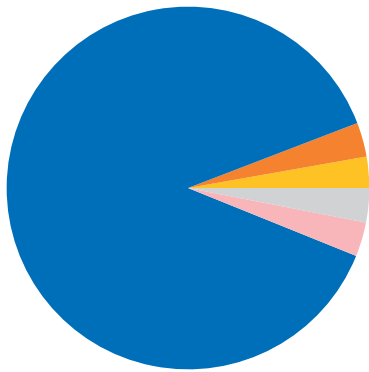

Harvey County (KS) et le Canada

Les exportations vers le Canada soutiennent **400 emplois** dans Harvey County

Harvey County exporte annuellement **87 millions $** de marchandises au Canada

Harvey County : Les principales exportations de marchandises vers le Canada

Machinerie agricole et construction.....	69 millions $
Conserves et aliments de spécialité.....	2 millions $
Gaz de pétrole.....	2 millions $
Produits en plastique.....	1 million $
Matériel de communication.....	1 million $

Harvey County exporte annuellement **2 millions $** de services au Canada

Harvey County : Les principales exportations de services vers le Canada

Voyage (y compris pour l'éducation).....	886 000 $
Entretien et services de réparation.....	244 000 $
Frais d'utilisation de la propriété intellectuelle.....	169 000 $
Services commerciaux, professionnels et techniques.....	130 000 $
Services financiers.....	68 000 $

Exportations du Canada par industrie

Agriculture.....	3%.....	2 millions $
Énergie.....	3%.....	2 millions $
Équipement et machines.....	88%.....	77 millions $
Minéraux et métaux.....	3%.....	3 millions $
Autres.....	3%.....	3 millions $

Exportations de marchandises du Harvey County vers le Canada

2024.....	87 millions $
2023.....	93 millions $
2022.....	79 millions $
2021.....	64 millions $
2020.....	51 millions $
2019.....	61 millions $
2018.....	77 millions $
2017.....	73 millions $

Mars 2025

Trade Partnership Worldwide : le commerce des marchandises 2024 (2/2025) et services 2023 (12/2024), chiffres calculés, basés sur les données du **U.S. Census Bureau** et du **U.S. Bureau of Economic Analysis** aux niveaux des États et du pays. **Dun + Bradstreet** : entreprises canadiennes (2/2025). Les montants ayant été arrondis, leur somme peut ne pas correspondre aux totaux. Produit par l'ambassade du Canada à Washington.