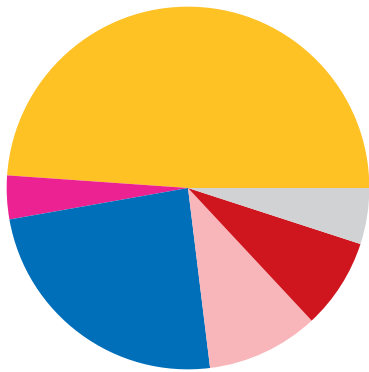

Rice County (MN) et le Canada

2 entreprises canadiennes emploient **100 travailleurs** dans Rice County
Les exportations vers le Canada soutiennent **619 emplois** dans Rice County

Rice County exporte annuellement 131 millions \$ de marchandises au Canada

Rice County : Les principales exportations de marchandises vers le Canada

■ Produits de mouture de céréales et d'oléagineux.....	32 millions \$
■ Équipement de CVC et de réfrigération.....	17 millions \$
■ Conserves et aliments de spécialité.....	17 millions \$
■ Verre et produits en verre.....	8 millions \$
■ Automobiles.....	8 millions \$

Rice County exporte annuellement 6 millions \$ de services au Canada

Rice County : Les principales exportations de services vers le Canada

Voyage (y compris pour l'éducation).....	3 millions \$
Frais d'utilisation de la propriété intellectuelle.....	1 million \$
Services commerciaux, professionnels et techniques.....	468 000 \$
Entretien et services de réparation.....	456 000 \$
Services financiers.....	324 000 \$

Exportations de marchandises du Rice County vers le Canada

2024.....	131 millions \$
2023.....	146 millions \$
2022.....	134 millions \$
2021.....	114 millions \$
2020.....	93 millions \$
2019.....	94 millions \$
2018.....	97 millions \$
2017.....	93 millions \$