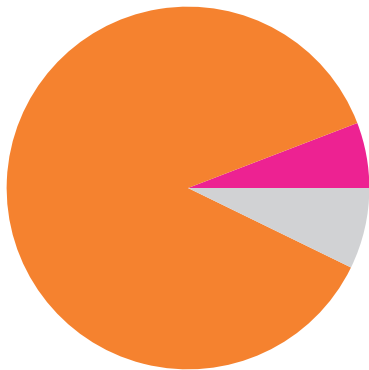

Washington County (MN) et le Canada

13 entreprises canadiennes emploient **200 travailleurs** dans Washington County
Les exportations vers le Canada soutiennent **1 461 emplois** dans Washington County

Washington County exporte annuellement **669 millions $** de marchandises au Canada

Washington County : Les principales exportations de marchandises vers le Canada

Produits pétroliers et charbonniers.....	582 millions $
Produits chimiques de base.....	22 millions $
Produits en plastique.....	9 millions $
Produits de boulangerie et de tortillas.....	4 millions $
Pesticides et engrais.....	3 millions $

Washington County exporte annuellement **23 millions $** de services au Canada

Washington County : Les principales exportations de services vers le Canada

Voyage (y compris pour l'éducation).....	11 millions $
Frais d'utilisation de la propriété intellectuelle.....	4 millions $
Services commerciaux, professionnels et techniques.....	4 millions $
Services financiers.....	3 millions $
Services d'assurance.....	1 million $

Exportations du Canada par industrie

Produits chimiques.....	6%.....	37 millions $
Énergie.....	87%.....	582 millions $
Autres.....	7%.....	47 millions $

Exportations de marchandises du Washington County vers le Canada

2024.....	669 millions $
2023.....	381 millions $
2022.....	855 millions $
2021.....	569 millions $
2020.....	413 millions $
2019.....	176 millions $
2018.....	129 millions $
2017.....	133 millions $

Principales entreprises canadiennes dans Washington County

- Papa Murphys
- Winroc
- Famous Dave's
- BMO Harris Bank
- Rapid Flow Technologies
- Stantec
- RBC
- Running Room USA

Mars 2025

Trade Partnership Worldwide : le commerce des marchandises 2024 (2/2025) et services 2023 (12/2024), chiffres calculés, basés sur les données du **U.S. Census Bureau** et du **U.S. Bureau of Economic Analysis** aux niveaux des États et du pays. **Dun + Bradstreet** : entreprises canadiennes (2/2025). Les montants ayant été arrondis, leur somme peut ne pas correspondre aux totaux. Produit par l'ambassade du Canada à Washington.