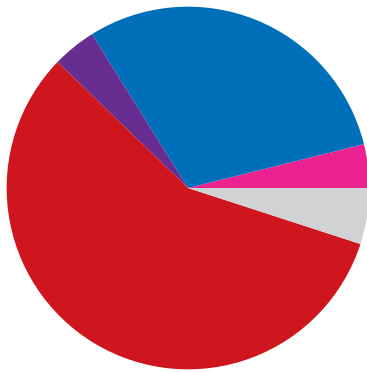

Laclede County (MO) et le Canada

Les exportations vers le Canada soutiennent **567 emplois** dans Laclede County

Laclede County exporte annuellement **123 millions $** de marchandises au Canada

Laclede County : Les principales exportations de marchandises vers le Canada

■ Automobiles.....	32 millions $
■ Navires et bateaux.....	22 millions $
■ Pièces automobiles.....	13 millions $
■ Équipements et composants électriques.....	7 millions $
■ Équipement électrique.....	6 millions $

Laclede County exporte annuellement **3 millions $** de services au Canada

Laclede County : Les principales exportations de services vers le Canada

Voyage (y compris pour l'éducation).....	2 millions $
Services financiers.....	1 million $
Frais d'utilisation de la propriété intellectuelle.....	355 000 $
Services commerciaux, professionnels et techniques.....	261 000 $
Entretien et services de réparation.....	139 000 $

Exportations du Canada par industrie

■ Produits chimiques.....	4%.....	5 millions $
■ Équipement et machines.....	30%.....	37 millions $
■ Plastiques et caoutchoucs.....	4%.....	5 millions $
■ Transports.....	57%.....	70 millions $
■ Autres.....	5%.....	6 millions $

Exportations de marchandises du Laclede County vers le Canada

2024.....	123 millions $
2023.....	141 millions $
2022.....	142 millions $
2021.....	136 millions $
2020.....	106 millions $
2019.....	128 millions $
2018.....	138 millions $
2017.....	121 millions $

Mars 2025

Trade Partnership Worldwide : le commerce des marchandises 2024 (2/2025) et services 2023 (12/2024), chiffres calculés, basés sur les données du **U.S. Census Bureau** et du **U.S. Bureau of Economic Analysis** aux niveaux des États et du pays. **Dun + Bradstreet** : entreprises canadiennes (2/2025). Les montants ayant été arrondis, leur somme peut ne pas correspondre aux totaux. Produit par l'ambassade du Canada à Washington.