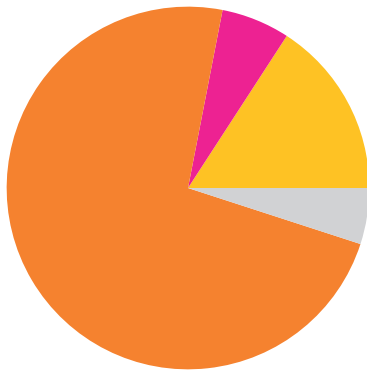

Morton County (ND) et le Canada

3 entreprises canadiennes emploient **50 travailleurs** dans Morton County

Les exportations vers le Canada soutiennent **537 emplois** dans Morton County

Morton County exporte annuellement **218 millions $** de marchandises au Canada

Morton County : Les principales exportations de marchandises vers le Canada

Produits pétroliers et charbonniers.....	159 millions $
Oléagineux et céréales.....	15 millions $
Produits chimiques de base.....	13 millions $
Produits de mouture de céréales et d'oléagineux.....	13 millions $
Boissons.....	3 millions $

Morton County exporte annuellement **2 millions $** de services au Canada

Morton County : Les principales exportations de services vers le Canada

Services financiers.....	621 000 $
Voyage (y compris pour l'éducation).....	562 000 $
Frais d'utilisation de la propriété intellectuelle.....	201 000 $
Entretien et services de réparation.....	138 000 $
Services commerciaux, professionnels et techniques.....	91 000 $

Exportations du Canada par industrie

Agriculture.....	16%.....	35 millions $
Produits chimiques.....	6%.....	14 millions $
Énergie.....	73%.....	159 millions $
Autres.....	5%.....	11 millions $

Exportations de marchandises du Morton County vers le Canada

2024.....	218 millions $
2023.....	492 millions $
2022.....	228 millions $
2021.....	227 millions $
2020.....	205 millions $
2019.....	201 millions $
2018.....	215 millions $
2017.....	107 millions $

Principales entreprises canadiennes dans Morton County

- Missouri Valley Petroleum
- Stantec

Mars 2025

Trade Partnership Worldwide : le commerce des marchandises 2024 (2/2025) et services 2023 (12/2024), chiffres calculés, basés sur les données du **U.S. Census Bureau** et du **U.S. Bureau of Economic Analysis** aux niveaux des États et du pays. **Dun + Bradstreet** : entreprises canadiennes (2/2025). Les montants ayant été arrondis, leur somme peut ne pas correspondre aux totaux. Produit par l'ambassade du Canada à Washington.