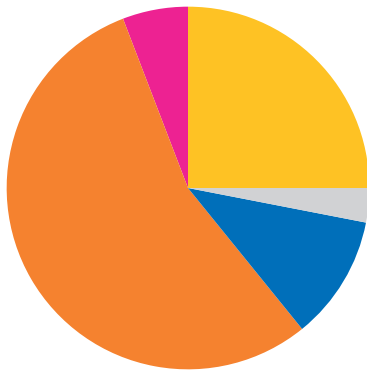

Stutsman County (ND) et le Canada

3 entreprises canadiennes emploient **250 travailleurs** dans Stutsman County

Les exportations vers le Canada soutiennent **418 emplois** dans Stutsman County

Stutsman County exporte annuellement **135 millions $** de marchandises au Canada

Stutsman County : Les principales exportations de marchandises vers le Canada

Produits pétroliers et charbonniers.....	74 millions $
Oléagineux et céréales.....	18 millions $
Machinerie agricole et construction.....	13 millions $
Produits de mouture de céréales et d'oléagineux.....	12 millions $
Produits chimiques de base.....	8 millions $

Stutsman County exporte annuellement **1 million $** de services au Canada

Stutsman County : Les principales exportations de services vers le Canada

Voyage (y compris pour l'éducation).....	570 000 $
Services financiers.....	414 000 $
Entretien et services de réparation.....	106 000 $
Frais d'utilisation de la propriété intellectuelle.....	103 000 $
Services commerciaux, professionnels et techniques.....	96 000 $

Exportations du Canada par industrie

Agriculture.....	25%.....	34 millions $
Produits chimiques.....	6%.....	9 millions $
Énergie.....	55%.....	74 millions $
Équipement et machines.....	11%.....	14 millions $
Autres.....	3%.....	4 millions $

Exportations de marchandises du Stutsman County vers le Canada

2024.....	135 millions $
2023.....	272 millions $
2022.....	142 millions $
2021.....	128 millions $
2020.....	118 millions $
2019.....	140 millions $
2018.....	170 millions $
2017.....	111 millions $

Principales entreprises canadiennes dans Stutsman County

- Cavendish Farms
- Nutrien Ag Solutions

Mars 2025

Trade Partnership Worldwide : le commerce des marchandises 2024 (2/2025) et services 2023 (12/2024), chiffres calculés, basés sur les données du **U.S. Census Bureau** et du **U.S. Bureau of Economic Analysis** aux niveaux des États et du pays. **Dun + Bradstreet** : entreprises canadiennes (2/2025). Les montants ayant été arrondis, leur somme peut ne pas correspondre aux totaux. Produit par l'ambassade du Canada à Washington.