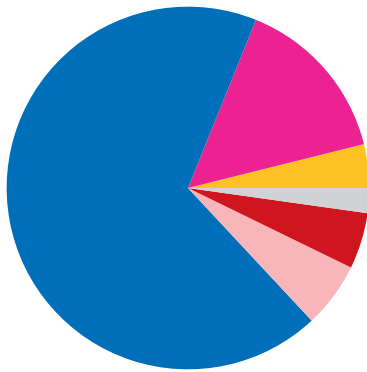

Gage County (NE) et le Canada

3 entreprises canadiennes emploient **0 travailleurs** dans Gage County
Les exportations vers le Canada soutiennent **238 emplois** dans Gage County

Gage County exporte annuellement **53 millions $** de marchandises au Canada

Gage County : Les principales exportations de marchandises vers le Canada

■ Machinerie agricole et construction.....	36 millions $
■ Pesticides et engrais.....	6 millions $
■ Chaudières, réservoirs et conteneurs.....	2 millions $
■ Produits chimiques de base.....	2 millions $
■ Pièces automobiles.....	2 millions $

Gage County exporte annuellement **1 million $** de services au Canada

Gage County : Les principales exportations de services vers le Canada

Frais d'utilisation de la propriété intellectuelle.....	458 000 $
Voyage (y compris pour l'éducation).....	342 000 $
Services financiers.....	210 000 $
Services commerciaux, professionnels et techniques.....	160 000 $
Entretien et services de réparation.....	156 000 $

Exportations du Canada par industrie

■ Agriculture.....	4%.....	2 millions $
■ Produits chimiques.....	15%.....	8 millions $
■ Équipement et machines.....	68%.....	37 millions $
■ Minéraux et métaux.....	6%.....	3 millions $
■ Transports.....	5%.....	2 millions $
■ Autres.....	2%.....	1 million $

Exportations de marchandises du Gage County vers le Canada

2024.....	53 millions $
2023.....	58 millions $
2022.....	49 millions $
2021.....	55 millions $
2020.....	56 millions $
2019.....	57 millions $
2018.....	56 millions $
2017.....	60 millions $

Principales entreprises canadiennes dans Gage County

- Nutrien Ag Solutions
- BMO Harris Bank

Mars 2025

Trade Partnership Worldwide : le commerce des marchandises 2024 (2/2025) et services 2023 (12/2024), chiffres calculés, basés sur les données du **U.S. Census Bureau** et du **U.S. Bureau of Economic Analysis** aux niveaux des États et du pays. **Dun + Bradstreet** : entreprises canadiennes (2/2025). Les montants ayant été arrondis, leur somme peut ne pas correspondre aux totaux. Produit par l'ambassade du Canada à Washington.