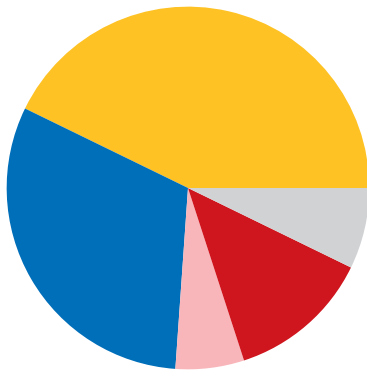

Dona Ana County (NM) et le Canada

Les exportations vers le Canada soutiennent **269 emplois** dans Dona Ana County

Dona Ana County exporte annuellement **23 millions $** de marchandises au Canada

Dona Ana County : Les principales exportations de marchandises vers le Canada

	Produits de mouture de céréales et d'oléagineux.....	5 millions $
	Équipements et composants électriques.....	3 millions $
	Matériel de communication.....	2 millions $
	Produits et pièces aérospatiaux.....	2 millions $
	Produits de sucre et de confiserie.....	1 million $

Dona Ana County exporte annuellement **21 millions $** de services au Canada

Dona Ana County : Les principales exportations de services vers le Canada

Voyage (y compris pour l'éducation).....	14 millions $
Frais d'utilisation de la propriété intellectuelle.....	3 millions $
Services commerciaux, professionnels et techniques.....	3 millions $
Services financiers.....	433 000 $
Services d'assurance.....	250 000 $

Exportations du Canada par industrie

	Agriculture.....	43%.....	10 millions $
	Équipement et machines.....	31%.....	7 millions $
	Minéraux et métaux.....	6%.....	1 million $
	Transports.....	13%.....	3 millions $
	Autres.....	7%.....	2 millions $

Exportations de marchandises du Dona Ana County vers le Canada

2024.....	23 millions $
2023.....	48 millions $
2022.....	46 millions $
2021.....	31 millions $
2020.....	30 millions $
2019.....	34 millions $
2018.....	32 millions $
2017.....	36 millions $

Mars 2025

Trade Partnership Worldwide : le commerce des marchandises 2024 (2/2025) et services 2023 (12/2024), chiffres calculés, basés sur les données du **U.S. Census Bureau** et du **U.S. Bureau of Economic Analysis** aux niveaux des États et du pays. **Dun + Bradstreet** : entreprises canadiennes (2/2025). Les montants ayant été arrondis, leur somme peut ne pas correspondre aux totaux. Produit par l'ambassade du Canada à Washington.