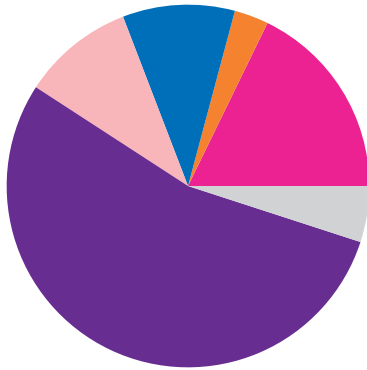

Comanche County (OK) et le Canada

2 entreprises canadiennes emploient **50 travailleurs** dans Comanche County
Les exportations vers le Canada soutiennent **239 emplois** dans Comanche County

Comanche County exporte annuellement **35 millions $** de marchandises au Canada

Comanche County : Les principales exportations de marchandises vers le Canada

Produits en caoutchouc.....	10 millions $
Produits en plastique.....	9 millions $
Pesticides et engrais.....	3 millions $
Équipement électrique.....	1 million $
Produits à base de chaux et de gypse.....	1 million $

Comanche County exporte annuellement **11 millions $** de services au Canada

Comanche County : Les principales exportations de services vers le Canada

Voyage (y compris pour l'éducation).....	7 millions $
Services financiers.....	1 million $
Services commerciaux, professionnels et techniques.....	1 million $
Services de transport.....	883 000 $
Frais d'utilisation de la propriété intellectuelle.....	500 000 $

Exportations du Canada par industrie

Produits chimiques.....	18%	6 millions $
Énergie.....	3%	1 million $
Équipement et machines.....	10%	3 millions $
Minéraux et métaux.....	10%	4 millions $
Plastiques et caoutchoucs.....	54%	19 millions $
Autres.....	5%	2 millions $

Exportations de marchandises du Comanche County vers le Canada

2024.....	35 millions $
2023.....	49 millions $
2022.....	48 millions $
2021.....	32 millions $
2020.....	26 millions $
2019.....	31 millions $
2018.....	32 millions $
2017.....	35 millions $

Principales entreprises canadiennes dans Comanche County

- Waste Connections
- Corporate Health Dimensions

Mars 2025

Trade Partnership Worldwide : le commerce des marchandises 2024 (2/2025) et services 2023 (12/2024), chiffres calculés, basés sur les données du **U.S. Census Bureau** et du **U.S. Bureau of Economic Analysis** aux niveaux des États et du pays. **Dun + Bradstreet** : entreprises canadiennes (2/2025). Les montants ayant été arrondis, leur somme peut ne pas correspondre aux totaux. Produit par l'ambassade du Canada à Washington.