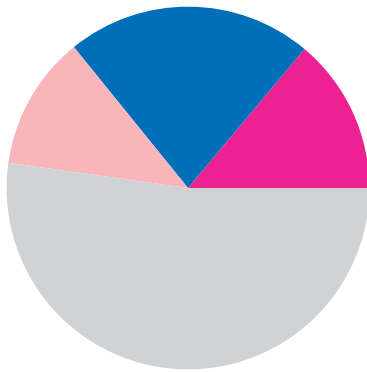

Kent County (RI) et le Canada

4 entreprises canadiennes emploient **0 travailleurs** dans Kent County
Les exportations vers le Canada soutiennent **481 emplois** dans Kent County

Kent County exporte annuellement **85 millions $** de marchandises au Canada

Kent County : Les principales exportations de marchandises vers le Canada

Produits de la ferraille.....	38 millions $
Machines pour le commerce et les services.....	6 millions $
Résines et fibres synthétiques.....	5 millions $
Équipements et composants électriques.....	5 millions $
Savons, produits de nettoyage et articles de toilette..	3 millions $

Kent County exporte annuellement **48 millions $** de services au Canada

Kent County : Les principales exportations de services vers le Canada

Services de transport.....	22 millions $
Voyage (y compris pour l'éducation).....	13 millions $
Services commerciaux, professionnels et techniques.....	5 millions $
Frais d'utilisation de la propriété intellectuelle.....	5 millions $
Services d'assurance.....	2 millions $

Exportations du Canada par industrie

Produits chimiques.....	14%.....	12 millions $
Équipement et machines.....	22%.....	19 millions $
Minéraux et métaux.....	12%.....	10 millions $
Autres.....	52%.....	44 millions $

Exportations de marchandises du Kent County vers le Canada

2024.....	85 millions $
2023.....	132 millions $
2022.....	127 millions $
2021.....	123 millions $
2020.....	88 millions $
2019.....	89 millions $
2018.....	81 millions $
2017.....	85 millions $

Principales entreprises canadiennes dans Kent County

- BSB Holdings
- TD Bank NA
- CertaPro Painters
- John Hancock

Mars 2025

Trade Partnership Worldwide : le commerce des marchandises 2024 (2/2025) et services 2023 (12/2024), chiffres calculés, basés sur les données du **U.S. Census Bureau** et du **U.S. Bureau of Economic Analysis** aux niveaux des États et du pays. **Dun + Bradstreet** : entreprises canadiennes (2/2025). Les montants ayant été arrondis, leur somme peut ne pas correspondre aux totaux. Produit par l'ambassade du Canada à Washington.