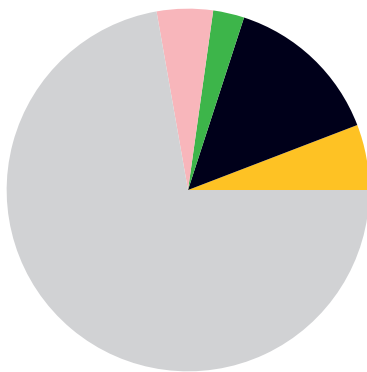

Lamoille County (VT) et le Canada

5 entreprises canadiennes emploient **50 travailleurs** dans Lamoille County

Les exportations vers le Canada soutiennent **236 emplois** dans Lamoille County

Lamoille County exporte annuellement **23 millions $** de marchandises au Canada

Lamoille County : Les principales exportations de marchandises vers le Canada

■ Vêtements.....	3 millions $
■ Produits de sucre et de confiserie.....	784 000 $
■ Bois et bûches.....	609 000 $
■ Minéraux non métalliques.....	581 000 $
■ Accessoires pour vêtements.....	395 000 $

Lamoille County exporte annuellement **11 millions $** de services au Canada

Lamoille County : Les principales exportations de services vers le Canada

Voyage (y compris pour l'éducation).....	9 millions $
Services commerciaux, professionnels et techniques.....	795 000 $
Frais d'utilisation de la propriété intellectuelle.....	380 000 $
Services financiers.....	128 000 $
Entretien et services de réparation.....	110 000 $

Exportations du Canada par industrie

■ Agriculture.....	6%.....	1 million $
■ Vêtements et textiles.....	14%.....	3 millions $
■ Produits forestiers.....	3%.....	693 000 $
■ Minéraux et métaux.....	5%.....	1 million $
■ Autres.....	72%.....	17 millions $

Exportations de marchandises du Lamoille County vers le Canada

2024.....	23 millions $
2023.....	38 millions $
2022.....	35 millions $
2021.....	21 millions $
2020.....	20 millions $
2019.....	21 millions $
2018.....	20 millions $
2017.....	16 millions $

Principales entreprises canadiennes dans Lamoille County

- Par Springer-Miller Systems
- TD Bank NA
- Irving Oil
- Springer-Miller Intl

Mars 2025

Trade Partnership Worldwide : le commerce des marchandises 2024 (2/2025) et services 2023 (12/2024), chiffres calculés, basés sur les données du **U.S. Census Bureau** et du **U.S. Bureau of Economic Analysis** aux niveaux des États et du pays. **Dun + Bradstreet** : entreprises canadiennes (2/2025). Les montants ayant été arrondis, leur somme peut ne pas correspondre aux totaux. Produit par l'ambassade du Canada à Washington.