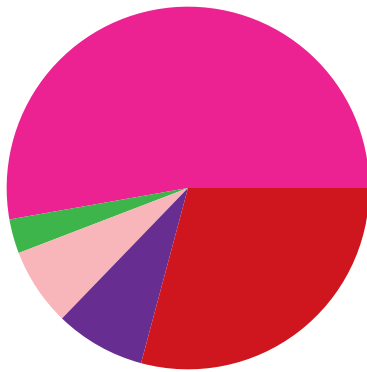

Berkeley County (WV) et le Canada

Les exportations vers le Canada soutiennent **357 emplois** dans Berkeley County

Berkeley County exporte annuellement **85 millions $** de marchandises au Canada

Berkeley County : Les principales exportations de marchandises vers le Canada

	Pièces automobiles.....	22 millions $
	Savons, produits de nettoyage et articles de toilette.....	14 millions $
	Résines et fibres synthétiques.....	12 millions $
	Produits chimiques de base.....	7 millions $
	Produits en plastique.....	7 millions $

Berkeley County exporte annuellement **7 millions $** de services au Canada

Berkeley County : Les principales exportations de services vers le Canada

Voyage (y compris pour l'éducation).....	4 millions $
Frais d'utilisation de la propriété intellectuelle.....	1 million $
Services commerciaux, professionnels et techniques.....	1 million $
Entretien et services de réparation.....	155 000 $
Services financiers.....	77 000 $

Exportations du Canada par industrie

	Produits chimiques.....	53%.....	45 millions $
	Produits forestiers.....	3%.....	2 millions $
	Minéraux et métaux.....	7%.....	6 millions $
	Plastiques et caoutchoucs.....	8%.....	7 millions $
	Transports.....	29%.....	24 millions $

Exportations de marchandises du Berkeley County vers le Canada

2024.....	85 millions $
2023.....	93 millions $
2022.....	75 millions $
2021.....	69 millions $
2020.....	56 millions $
2019.....	55 millions $
2018.....	38 millions $
2017.....	25 millions $

Mars 2025

Trade Partnership Worldwide : le commerce des marchandises 2024 (2/2025) et services 2023 (12/2024), chiffres calculés, basés sur les données du **U.S. Census Bureau** et du **U.S. Bureau of Economic Analysis** aux niveaux des États et du pays. **Dun + Bradstreet** : entreprises canadiennes (2/2025). Les montants ayant été arrondis, leur somme peut ne pas correspondre aux totaux. Produit par l'ambassade du Canada à Washington.