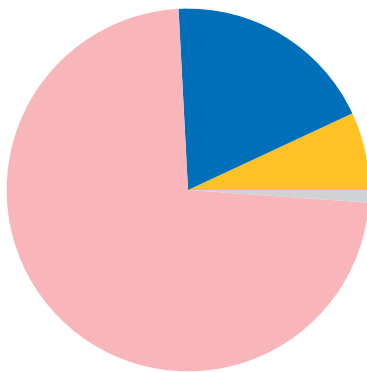

Park County (WY) et le Canada

Les exportations vers le Canada soutiennent **74 emplois** dans Park County

Park County exporte annuellement **5 millions $** de marchandises au Canada

Park County : Les principales exportations de marchandises vers le Canada

Produits à base de chaux et de gypse.....	2 millions $
Machines à travailler les métaux.....	655 000 $
Oléagineux et céréales.....	197 000 $
Équipement de CVC et de réfrigération.....	58 000 $
Machines pour le commerce et les services.....	50 000 $

Park County exporte annuellement **6 millions $** de services au Canada

Park County : Les principales exportations de services vers le Canada

Voyage (y compris pour l'éducation).....	5 millions $
Services commerciaux, professionnels et techniques.....	565 000 $
Services financiers.....	395 000 $
Frais d'utilisation de la propriété intellectuelle.....	222 000 $
Entretien et services de réparation.....	21 000 $

Exportations du Canada par industrie

Agriculture.....	7%	309 000 $
Équipement et machines.....	19%	838 000 $
Minéraux et métaux.....	73%	3 millions $
Autres.....	1%	45 000 $

Exportations de marchandises du Park County vers le Canada

2024.....	5 millions $
2023.....	12 millions $
2022.....	10 millions $
2021.....	7 millions $
2020.....	5 millions $
2019.....	9 millions $
2018.....	9 millions $
2017.....	9 millions $

Mars 2025

Trade Partnership Worldwide : le commerce des marchandises 2024 (2/2025) et services 2023 (12/2024), chiffres calculés, basés sur les données du **U.S. Census Bureau** et du **U.S. Bureau of Economic Analysis** aux niveaux des États et du pays. **Dun + Bradstreet** : entreprises canadiennes (2/2025). Les montants ayant été arrondis, leur somme peut ne pas correspondre aux totaux. Produit par l'ambassade du Canada à Washington.