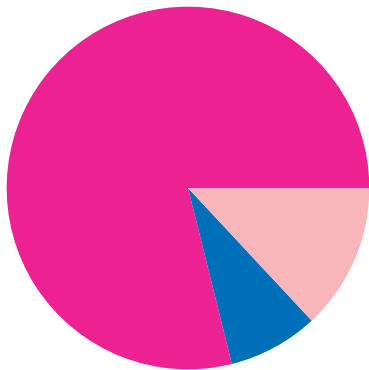

Sweetwater County (WY) et le Canada

6 entreprises canadiennes emploient **150 travailleurs** dans Sweetwater County
Les exportations vers le Canada soutiennent **352 emplois** dans Sweetwater County

Sweetwater County exporte annuellement **118 millions $** de marchandises au Canada

Sweetwater County : Les principales exportations de marchandises vers le Canada

■ Pesticides et engrais.....	50 millions $
■ Produits chimiques de base.....	42 millions $
■ Minéraux non métalliques.....	15 millions $
■ Produits pharmaceutiques et médicaments.....	765 000 $
■ Savons, produits de nettoyage et articles de toilette.....	492 000 $

Sweetwater County exporte annuellement **5 millions $** de services au Canada

Sweetwater County : Les principales exportations de services vers le Canada

Voyage (y compris pour l'éducation).....	3 millions $
Services commerciaux, professionnels et techniques.....	818 000 $
Frais d'utilisation de la propriété intellectuelle.....	422 000 $
Entretien et services de réparation.....	371 000 $
Services financiers.....	160 000 $

Exportations du Canada par industrie

■ Produits chimiques.....	79%.....	94 millions $
■ Équipement et machines.....	8%.....	9 millions $
■ Minéraux et métaux.....	13%.....	15 millions $

Exportations de marchandises du Sweetwater County vers le Canada

2024.....	118 millions $
2023.....	109 millions $
2022.....	128 millions $
2021.....	116 millions $
2020.....	81 millions $
2019.....	75 millions $
2018.....	85 millions $
2017.....	81 millions $

Principales entreprises canadiennes dans Sweetwater County

- Exterran Energy
- BMO Harris Bank
- Lodging Enterprises
- Trimac Transportation

Mars 2025

Trade Partnership Worldwide : le commerce des marchandises 2024 (2/2025) et services 2023 (12/2024), chiffres calculés, basés sur les données du **U.S. Census Bureau** et du **U.S. Bureau of Economic Analysis** aux niveaux des États et du pays. **Dun + Bradstreet** : entreprises canadiennes (2/2025). Les montants ayant été arrondis, leur somme peut ne pas correspondre aux totaux. Produit par l'ambassade du Canada à Washington.