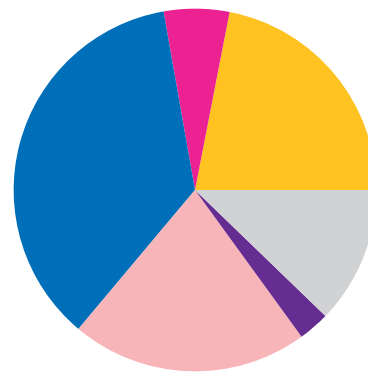

FL-12 et le Canada

Un partenariat économique et de sécurité intégré

28 entreprises canadiennes emploient **300 travailleurs** dans FL-12

Les exportations vers le Canada soutiennent **564 emplois** dans FL-12

FL-12 exporte annuellement **78 millions $** de marchandises au Canada

FL-12 : Les principales exportations de marchandises vers le Canada

Produits en métaux non ferreux.....	11 millions $
Fruits & Tree Nuts.....	7 millions $
Équipement de CVC et de réfrigération.....	5 millions $
Végétales & Melons.....	5 millions $
Équipements et composants électriques.....	4 millions $
Pesticides et engrais.....	4 millions $
Équipement électrique.....	2 millions $
Produits pour serres et pépinières.....	2 millions $
Produits en plastique.....	2 millions $
Moteurs et turbines.....	2 millions $

Exportations du Canada par industrie

- Agriculture : 22 %
- Produits chimiques : 6 %
- Équipement et machines : 36 %
- Minéraux et métaux : 21 %
- Plastiques et caoutchoucs : 3 %
- Autres : 12 %

FL-12 exporte annuellement **64 millions $** de services au Canada

FL-12 : Les principales exportations de services vers le Canada

Voyage (y compris pour l'éducation).....	42 millions $
Services commerciaux, professionnels et techniques..	15 millions $
Frais d'utilisation de la propriété intellectuelle.....	4 millions $
Maintenance & repair services.....	1 million $
Services d'assurance.....	652 000 $

Principales entreprises canadiennes

- Circle K
- Tampa Electric Company
- Bgis Intgrted Tchncal Svcs US
- Master Collision Repair
- Waste Connections
- TD Bank NA
- Cabot Citrus
- Angelos Aggregate Mtls Ltd
- 0
- 0

Mars 2025

Trade Partnership Worldwide : le commerce des marchandises 2024 (2/2025) et services 2023 (12/2024), chiffres calculés, basés sur les données du **U.S. Census Bureau** et du **U.S. Bureau of Economic Analysis** aux niveaux des États et du pays. **Dun + Bradstreet** : entreprises canadiennes (2/2025). Les montants ayant été arrondis, leur somme peut ne pas correspondre aux totaux. Produit par l'ambassade du Canada à Washington.