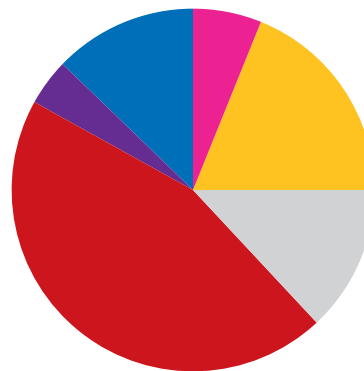

FL-21 et le Canada

Un partenariat économique et de sécurité intégré

44 entreprises canadiennes emploient **750 travailleurs** dans FL-21

Les exportations vers le Canada soutiennent **955 emplois** dans FL-21

FL-21 exporte annuellement **158 millions $** de marchandises au Canada

FL-21 : Les principales exportations de marchandises vers le Canada

■ Produits et pièces aérospatiaux.....	51 millions $
■ Navires et bateaux.....	17 millions $
■ Conserves et aliments de spécialité.....	11 millions $
■ Vegetables & Melons.....	9 millions $
■ Matériel et fournitures médicaux.....	5 millions $
■ Produits pour serres et pépinières.....	4 millions $
■ Produits en caoutchouc.....	4 millions $
■ Navigational & Meas. Instruments.....	4 millions $
■ Moteurs et turbines.....	4 millions $
■ Savons, produits de nettoyage et articles de toilette.....	3 millions $

FL-21 exporte annuellement **120 millions $** de services au Canada

FL-21 : Les principales exportations de services vers le Canada

Voyage (y compris pour l'éducation).....	57 millions $
Services commerciaux, professionnels et techniques.....	38 millions $
Frais d'utilisation de la propriété intellectuelle.....	10 millions $
Services financiers.....	9 millions $
Maintenance & repair services.....	3 millions $

Principales entreprises canadiennes

- Turbocombustor Technology
- Circle K
- Trans World NY Sub
- TD Bank NA
- Dynamic Precision Group
- Custom Property Management
- lululemon
- Perry Baromedical Corporation
- Urgo Hotels LP
- First Service Residential

Mars 2025

Trade Partnership Worldwide : le commerce des marchandises 2024 (2/2025) et services 2023 (12/2024), chiffres calculés, basés sur les données du **U.S. Census Bureau** et du **U.S. Bureau of Economic Analysis** aux niveaux des États et du pays. **Dun + Bradstreet** : entreprises canadiennes (2/2025). Les montants ayant été arrondis, leur somme peut ne pas correspondre aux totaux. Produit par l'ambassade du Canada à Washington.