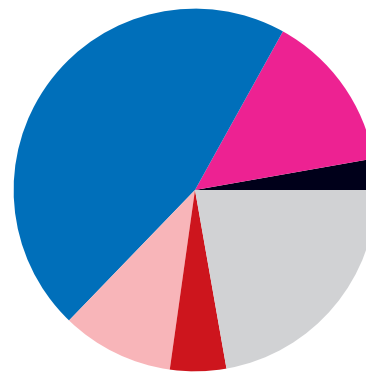

FL-25 et Canada

Une économie intégrée

58 entreprises canadiennes emploient 1 400 travailleurs à FL-25

FL-25 exporte annuellement
64 millions $
de marchandises du Canada

FL-25 : Les principales exportations du marchandises vers le Canada

■ Matériel et fournitures médicaux.....	8 millions $
■ Équipement audio et vidéo.....	8 millions $
■ Produits pharmaceutiques et médicaments.....	8 millions $
■ Moteurs et turbines.....	7 millions $
■ Matériel de communication.....	4 millions $
■ Produits de rebut.....	2 millions $
■ Équipement de CVC et de réfrigération.....	2 millions $
■ Produits et pièces aérospatiaux.....	2 millions $
■ Équipement électrique.....	1 million $
■ Savons, produits de nettoyage et articles de toilette.....	1 million $

Exportations du Canada par l'industrie

■ Vêtements et textiles :	3 %
■ Produits chimiques :	14 %
■ Équipement et machines :	46 %
■ Minéraux et métaux :	10
■ Transports :	5 %
■ Autres :	22 %

FL-25 exporte annuellement
122 millions $
de services du Canada

FL-25 : Les principales exportations de services vers le Canada

Services commerciaux, professionnels et techniques	45 millions $
Services de transport.....	20 millions $
Voyage (y compris pour l'éducation).....	19 millions $
Frais d'utilisation de la propriété intellectuelle.....	16 millions $
Services d'assurance.....	9 millions $

Principales entreprises canadiennes

- First Service Residential
- Luke Brothers Landscape Svcs
- Aqua-Shield
- Learjet
- Gulfstream Park Racing
- Mircom Technologies Ltd
- TD Bank NA
- Emphasys Cmpt Solutions
- Network Innovations
- Firstservice Residential

Avril 2024

Trade Partnership : le commerce des marchandises 2023 (2/2022) et services 2022 (2/2024), chiffres calculés, basés sur les données du U.S. Census Bureau et du U.S. Bureau of Economic Analysis aux niveaux des États et du pays. **Dun + Bradstreet** : entreprises canadiennes (12/2023). Les montants ayant été arrondis, leur somme peut ne pas correspondre aux totaux. Produit par l'ambassade du Canada à Washington.