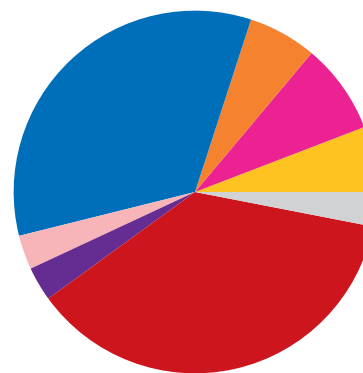

KS-4 et Canada

Une économie intégrée

32 entreprises canadiennes emploient 4 300 travailleurs à KS-4

KS-4 exporte annuellement
656 millions $
de marchandises du Canada

KS-4 : Les principales exportations du marchandises vers le Canada

■ Produits et pièces aérospatiaux.....	231 millions $
■ Agricultural & construction machinery.....	90 millions $
■ Produits chimiques de base.....	43 millions $
■ Instruments de navigation et de mesure.....	35 millions $
■ Équipement de CVC et de réfrigération.....	23 millions $
■ Gaz de pétrole.....	20 millions $
■ Produits pétroliers et charbonniers.....	20 millions $
■ Produits en plastique.....	18 millions $
■ Machinerie industrielle.....	13 millions $
■ Équipement électrique.....	12 millions $

Exportations du Canada par l'industrie

■ Agriculture : 6 %
■ Produits chimiques : 8 %
■ Énergie : 6 %
■ Équipement et machines : 34 %
■ Minéraux et métaux : 3 %
■ Plastiques et caoutchoucs : 3 %
■ Transports : 37 %
■ Autres : 3 %

KS-4 exporte annuellement
55 millions $
de services du Canada

KS-4 : Les principales exportations de services vers le Canada

Services commerciaux, professionnels et techniques.....	22 millions $
Voyage (y compris pour l'éducation).....	16 millions $
Frais d'utilisation de la propriété intellectuelle.....	8 millions $
Maintenance & repair services.....	4 millions $
Services de transport.....	2 millions $

Principales entreprises canadiennes

- Learjet
- Lodging Enterprises
- Bombardier Recreational Products
- Guardsmark
- Tramco
- Waste Connections
- BMO Harris Bank
- BSREP II
- purebeauty
- Collision Works

Avril 2024

Trade Partnership : le commerce des marchandises 2023 (2/2022) et services 2022 (2/2024), chiffres calculés, basés sur les données du U.S. Census Bureau et du U.S. Bureau of Economic Analysis aux niveaux des États et du pays. **Dun + Bradstreet** : entreprises canadiennes (12/2023). Les montants ayant été arrondis, leur somme peut ne pas correspondre aux totaux. Produit par l'ambassade du Canada à Washington.