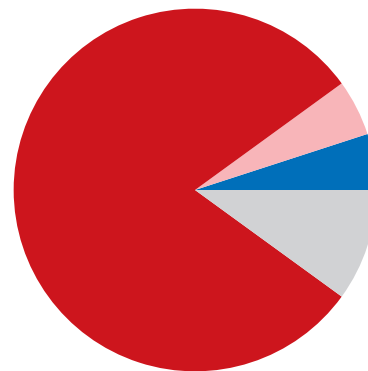

MI-7 et le Canada

Un partenariat économique et de sécurité intégré

43 entreprises canadiennes emploient **1 200 travailleurs** dans MI-7

Les exportations vers le Canada soutiennent **4 323 emplois** dans MI-7

MI-7 exporte annuellement **1,4 milliard $** de marchandises au Canada

MI-7 : Les principales exportations de marchandises vers le Canada

Automobiles.....	734 millions $
Pièces automobiles.....	250 millions $
Produits et pièces aérospatiaux.....	89 millions $
Carrosseries et remorques de véhicules automobiles.....	60 millions $
Fer, acier et ferroalliages.....	26 millions $
Produits pharmaceutiques et médicaments.....	24 millions $
Produits en plastique.....	21 millions $
Équipement électrique.....	17 millions $
Machinerie agricole et construction.....	16 millions $
Gaz de pétrole.....	15 millions $

Exportations du Canada par industrie

- Équipement et machines : 5 %
- Minéraux et métaux : 5 %
- Transports : 80%
- Autres : 10 %

MI-7 exporte annuellement **81 millions $** de services au Canada

MI-7 : Les principales exportations de services vers le Canada

Voyage (y compris pour l'éducation).....	30 millions $
Services commerciaux, professionnels et techniques.....	25 millions $
Frais d'utilisation de la propriété intellectuelle.....	11 millions $
Services d'assurance.....	6 millions $
Telecommunications, computer & information services.....	5 millions $

Principales entreprises canadiennes

- Cosma Body
- John Hancock
- Magna Powertrain
- Autoport
- Soo Line Railroad
- Trespal
- Stantec
- Norplas Industries
- Brampton Brick
- Nitrex

Mars 2025

Trade Partnership Worldwide : le commerce des marchandises 2024 (2/2025) et services 2023 (12/2024), chiffres calculés, basés sur les données du **U.S. Census Bureau** et du **U.S. Bureau of Economic Analysis** aux niveaux des États et du pays. **Dun + Bradstreet** : entreprises canadiennes (2/2025). Les montants ayant été arrondis, leur somme peut ne pas correspondre aux totaux. Produit par l'ambassade du Canada à Washington.