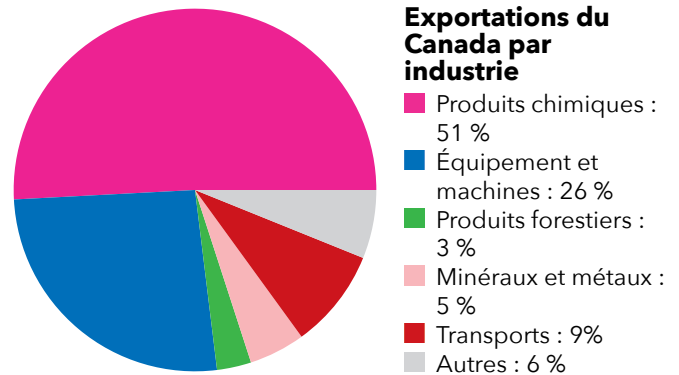

NC-4 et le Canada

Un partenariat économique et de sécurité intégré

55 entreprises canadiennes emploient **550 travailleurs** dans NC-4

Les exportations vers le Canada soutiennent **2 454 emplois** dans NC-4

NC-4 exporte annuellement **1,3 milliard $** de marchandises au Canada

NC-4 : Les principales exportations de marchandises vers le Canada

Produits pharmaceutiques et médicaments.....	598 millions $
Équipement informatique.....	165 millions $
Pièces automobiles.....	89 millions $
Produits en métaux non ferreux.....	41 millions $
Moteurs et turbines.....	31 millions $
Imprimés et produits connexes.....	25 millions $
Semi-conducteurs et composants.....	23 millions $
Matériel et fournitures médicaux.....	22 millions $
Navigational & Meas. Instruments.....	21 millions $
Savons, produits de nettoyage et articles de toilette	20 millions $

NC-4 exporte annuellement **163 millions $** de services au Canada

NC-4 : Les principales exportations de services vers le Canada

Frais d'utilisation de la propriété intellectuelle.....	56 millions $
Voyage (y compris pour l'éducation).....	51 millions $
Services commerciaux, professionnels et techniques..	40 millions $
Services financiers.....	9 millions $
Telecommunications, computer & information services	3 millions $

Principales entreprises canadiennes

- Circle K
- Waste Industries
- Wood Environmental Infrastructure Solutions
- Transloc
- Colliers International
- TForce
- Carrols
- True2Form Collision Repair Centers
- Bausch Health
- Quarry Integrated Communication

Mars 2025

Trade Partnership Worldwide : le commerce des marchandises 2024 (2/2025) et services 2023 (12/2024), chiffres calculés, basés sur les données du **U.S. Census Bureau** et du **U.S. Bureau of Economic Analysis** aux niveaux des États et du pays. **Dun + Bradstreet** : entreprises canadiennes (2/2025). Les montants ayant été arrondis, leur somme peut ne pas correspondre aux totaux. Produit par l'ambassade du Canada à Washington.