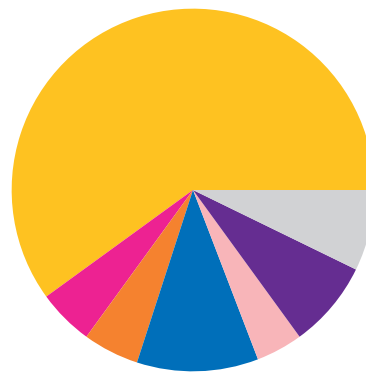

NY-15 et le Canada

Un partenariat économique et de sécurité intégré

6 entreprises canadiennes emploient **350 travailleurs** dans NY-15

Les exportations vers le Canada soutiennent **289 emplois** dans NY-15

NY-15 exporte annuellement **37 millions $** de marchandises au Canada

NY-15 : Les principales exportations de marchandises vers le Canada

Produits carnés.....	15 millions $
Produits en plastique.....	3 millions $
Produits de boulangerie et de tortillas.....	2 millions $
Produits de mouture de céréales et d'oléagineux.....	2 millions $
Aliments pour animaux.....	2 millions $
Produits pétroliers et charbonniers.....	2 millions $
Machinerie industrielle.....	1 million $
Produits de rebut.....	1 million $
Peintures, revêtements et adhésifs.....	1 million $
Machinerie agricole et construction.....	1 million $

Exportations du Canada par industrie

Agriculture : 60 %
Produits chimiques : 5 %
Énergie : 5 %
Équipement et machines : 11 %
Minéraux et métaux : 4 %
Plastiques et caoutchoucs : 8 %
Autres : 7 %

NY-15 exporte annuellement **45 millions $** de services au Canada

NY-15 : Les principales exportations de services vers le Canada

Voyage (y compris pour l'éducation).....	35 millions $
Frais d'utilisation de la propriété intellectuelle.....	3 millions $
Services financiers.....	3 millions $
Services commerciaux, professionnels et techniques....	3 millions $
Services d'assurance.....	261 000 $

Principales entreprises canadiennes

- GAI Manufacturing Co
- Waste Connections
- T250 Corp
- TD Bank NA
- 0
- 0
- 0
- 0
- 0
- 0
- 0

Mars 2025

Trade Partnership Worldwide : le commerce des marchandises 2024 (2/2025) et services 2023 (12/2024), chiffres calculés, basés sur les données du **U.S. Census Bureau** et du **U.S. Bureau of Economic Analysis** aux niveaux des États et du pays. **Dun + Bradstreet** : entreprises canadiennes (2/2025). Les montants ayant été arrondis, leur somme peut ne pas correspondre aux totaux. Produit par l'ambassade du Canada à Washington.