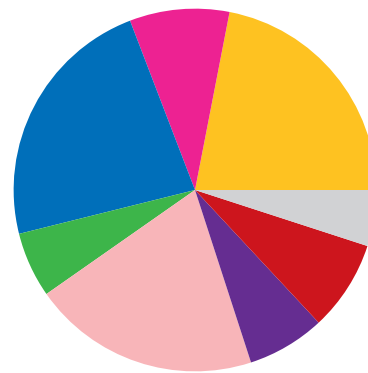

PA-11 et Canada

Une économie intégrée

19 entreprises canadiennes emploient 450 travailleurs à PA-11

PA-11 exporte annuellement
1,2 milliard $
de marchandises du Canada

PA-11 : Les principales exportations du marchandises vers le Canada

Agricultural & construction machinery.....	122 millions $
Produits en plastique.....	69 millions $
Produits de sucre et de confiserie.....	60 millions $
Savons, produits de nettoyage et articles de toilette..	56 millions $
Chaudières, réservoirs et conteneurs.....	49 millions $
Produits de mouture de céréales et d'oléagineux.....	48 millions $
Équipement informatique.....	37 millions $
Aluminium.....	32 millions $
Produits en papier transformé.....	30 millions $
Produits en métaux non ferreux.....	26 millions $

Exportations du Canada par l'industrie

Agriculture	: 22 %
Produits chimiques	: 9 %
Équipement et machines	: 23 %
Produits forestiers	: 6 %
Minéraux et métaux	: 20 %
Plastiques et caoutchoucs	: 7 %
Transports	: 8 %
Autres	: 5 %

PA-11 exporte annuellement
68 millions $
de services du Canada

PA-11 : Les principales exportations de services vers le Canada

Services commerciaux, professionnels et techniques	23 millions $
Voyage (y compris pour l'éducation).....	20 millions $
Frais d'utilisation de la propriété intellectuelle.....	9 millions $
Maintenance & repair services.....	9 millions $
Services financiers.....	4 millions $

Principales entreprises canadiennes

- WSP USA
- Safe Harbor Water Power
- Car Wash Partners
- Trans World Ny Sub
- Premier Salons
- RBC
- Pet Valu
- Texas Eastern Transmission
- Spectra Energy
- Nutrien Ag Solutions

Avril 2024

Trade Partnership : le commerce des marchandises 2023 (2/2022) et services 2022 (2/2024), chiffres calculés, basés sur les données du U.S. Census Bureau et du U.S. Bureau of Economic Analysis aux niveaux des États et du pays. **Dun + Bradstreet** : entreprises canadiennes (12/2023). Les montants ayant été arrondis, leur somme peut ne pas correspondre aux totaux. Produit par l'ambassade du Canada à Washington.