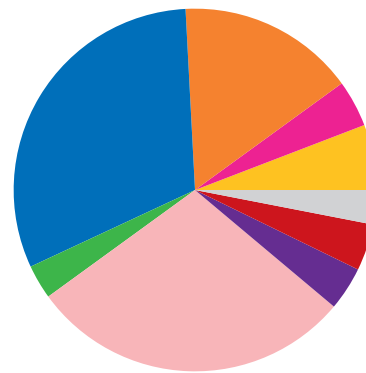

PA-14 et le Canada

Un partenariat économique et de sécurité intégré

58 entreprises canadiennes emploient **1 700 travailleurs** dans PA-14

Les exportations vers le Canada soutiennent **2 175 emplois** dans PA-14

PA-14 exporte annuellement **842 millions $** de marchandises au Canada

PA-14 : Les principales exportations de marchandises vers le Canada

Charbon et gaz de pétrole.....	99 millions $
Matériel de communication.....	76 millions $
Fer, acier et ferroalliages.....	65 millions $
Produits en métaux non ferreux.....	58 millions $
Équipement électrique.....	47 millions $
Minerais métalliques.....	47 millions $
Chaudières, réservoirs et conteneurs.....	31 millions $
Produits de rebut.....	28 millions $
Navigational & Meas. Instruments.....	26 millions $
Gaz de pétrole.....	25 millions $

Exportations du Canada par industrie

Agriculture	6 %
Produits chimiques	4 %
Énergie	16 %
Équipement et machines	31 %
Produits forestiers	3 %
Minéraux et métaux	29 %
Plastiques et caoutchoucs	4 %
Transports	4 %
Autres	3 %

PA-14 exporte annuellement **72 millions $** de services au Canada

PA-14 : Les principales exportations de services vers le Canada

Voyage (y compris pour l'éducation).....	34 millions $
Services commerciaux, professionnels et techniques..	19 millions $
Frais d'utilisation de la propriété intellectuelle.....	9 millions $
Maintenance & repair services.....	5 millions $
Services financiers.....	3 millions $

Principales entreprises canadiennes

- Norplas Industries
- Sprague
- Calfrac Well Services Corp
- Westinghouse
- Langeloth Metallurgical Co
- Columbia Energy
- Quintech Elec Cmmnications
- TForce
- Carrols
- Thompson Creek Metals

Mars 2025

Trade Partnership Worldwide : le commerce des marchandises 2024 (2/2025) et services 2023 (12/2024), chiffres calculés, basés sur les données du **U.S. Census Bureau** et du **U.S. Bureau of Economic Analysis** aux niveaux des États et du pays. **Dun + Bradstreet** : entreprises canadiennes (2/2025). Les montants ayant été arrondis, leur somme peut ne pas correspondre aux totaux. Produit par l'ambassade du Canada à Washington.