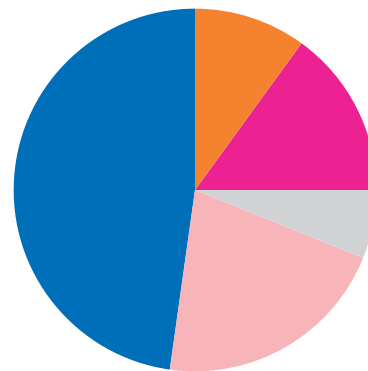

PA-17 et le Canada

Un partenariat économique et de sécurité intégré

37 entreprises canadiennes emploient **2 800 travailleurs** dans PA-17

Les exportations vers le Canada soutiennent **2 115 emplois** dans PA-17

PA-17 exporte annuellement **641 millions $** de marchandises au Canada

PA-17 : Les principales exportations de marchandises vers le Canada

Matériel de communication.....	141 millions $
Fer, acier et ferroalliages.....	93 millions $
Résines et fibres synthétiques.....	47 millions $
Produits pétroliers et charbonniers.....	46 millions $
Équipement électrique.....	43 millions $
Navigational & Meas. Instruments.....	29 millions $
Équipement informatique.....	25 millions $
Peintures, revêtements et adhésifs.....	24 millions $
Verre et produits en verre.....	18 millions $
Produits chimiques de base.....	18 millions $

Exportations du Canada par industrie

Produits chimiques :	15 %
Énergie :	10 %
Équipement et machines :	48 %
Minéraux et métaux :	21 %
Autres :	6 %

PA-17 exporte annuellement **148 millions $** de services au Canada

PA-17 : Les principales exportations de services vers le Canada

Services commerciaux, professionnels et techniques..	55 millions $
Voyage (y compris pour l'éducation).....	35 millions $
Frais d'utilisation de la propriété intellectuelle.....	20 millions $
Services d'assurance.....	14 millions $
Services financiers.....	14 millions $

Principales entreprises canadiennes

- Westinghouse
- Telus Health (us) Ltd
- Descartes Systems Group
- Zoom Media Corp
- Samuel, Son & Co
- Element Fleet Corporation
- Stella-Jones
- Voip Innovations
- Russel Metals Williams Bahcall
- Clubcom

Mars 2025

Trade Partnership Worldwide : le commerce des marchandises 2024 (2/2025) et services 2023 (12/2024), chiffres calculés, basés sur les données du **U.S. Census Bureau** et du **U.S. Bureau of Economic Analysis** aux niveaux des États et du pays. **Dun + Bradstreet** : entreprises canadiennes (2/2025). Les montants ayant été arrondis, leur somme peut ne pas correspondre aux totaux. Produit par l'ambassade du Canada à Washington.