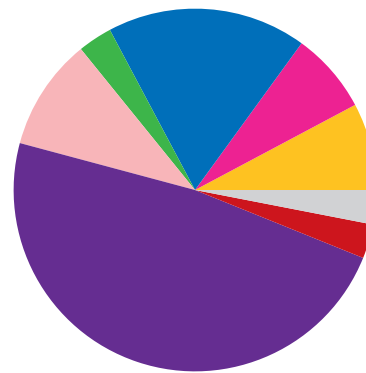

SC-2 et le Canada

Un partenariat économique et de sécurité intégré

59 entreprises canadiennes emploient **1 50 travailleurs** dans SC-2

Les exportations vers le Canada soutiennent **1 542 emplois** dans SC-2

SC-2 exporte annuellement **474 millions $** de marchandises au Canada

SC-2 : Les principales exportations de marchandises vers le Canada

Produits en caoutchouc.....	211 millions $
Aliments pour animaux.....	25 millions $
Résines et fibres synthétiques.....	21 millions $
Équipements et composants électriques.....	18 millions $
Équipement de CVC et de réfrigération.....	15 millions $
Machinerie agricole et construction.....	15 millions $
Équipement informatique.....	15 millions $
Produits en plastique.....	14 millions $
Fer, acier et ferroalliages.....	11 millions $
Automobiles.....	9 millions $

Exportations du Canada par industrie

Agriculture :	8 %
Produits chimiques :	7 %
Équipement et machines :	18 %
Produits forestiers :	3 %
Minéraux et métaux :	10 %
Plastiques et caoutchoucs :	48 %
Transports :	3 %
Autres :	3 %

SC-2 exporte annuellement **72 millions $** de services au Canada

SC-2 : Les principales exportations de services vers le Canada

Voyage (y compris pour l'éducation).....	30 millions $
Services commerciaux, professionnels et techniques..	18 millions $
Frais d'utilisation de la propriété intellectuelle.....	10 millions $
Services d'assurance.....	7 millions $
Maintenance & repair services.....	3 millions $

Principales entreprises canadiennes

- Cascades
- Aecon
- Circle K
- TForce
- John Hancock
- Service Experts
- Kahala Brands
- HLC
- Atlantic Broadband
- TD Bank NA

Mars 2025

Trade Partnership Worldwide : le commerce des marchandises 2024 (2/2025) et services 2023 (12/2024), chiffres calculés, basés sur les données du **U.S. Census Bureau** et du **U.S. Bureau of Economic Analysis** aux niveaux des États et du pays. **Dun + Bradstreet** : entreprises canadiennes (2/2025). Les montants ayant été arrondis, leur somme peut ne pas correspondre aux totaux. Produit par l'ambassade du Canada à Washington.