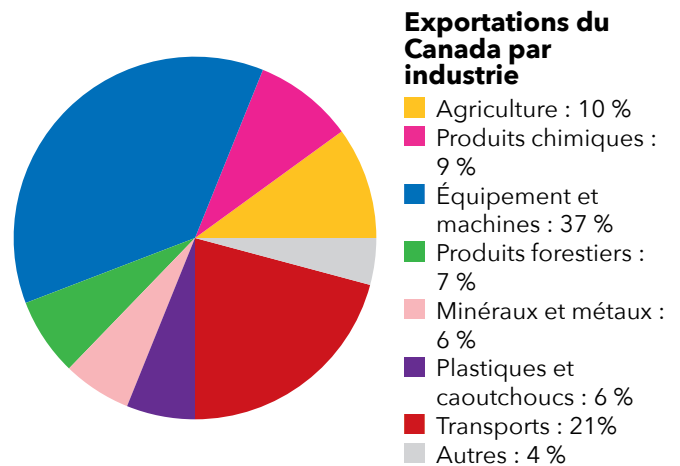

SC-6 et le Canada

Un partenariat économique et de sécurité intégré

91 entreprises canadiennes emploient **3 250 travailleurs** dans SC-6

Les exportations vers le Canada soutiennent **1 780 emplois** dans SC-6

SC-6 exporte annuellement **453 millions \$** de marchandises au Canada

SC-6 : Les principales exportations de marchandises vers le Canada

| | |
|--|----------------|
| Machinerie agricole et construction..... | 64 millions \$ |
| Automobiles..... | 46 millions \$ |
| Produits et pièces aérospatiaux..... | 41 millions \$ |
| Aliments pour animaux..... | 31 millions \$ |
| Produits des usines de pâte à papier et de carton...25 millions \$ | |
| Équipements et composants électriques..... | 24 millions \$ |
| Produits chimiques de base..... | 22 millions \$ |
| Produits en caoutchouc..... | 18 millions \$ |
| Équipement de CVC et de réfrigération..... | 13 millions \$ |
| Moteurs et turbines..... | 10 millions \$ |

SC-6 exporte annuellement **155 millions \$** de services au Canada

SC-6 : Les principales exportations de services vers le Canada

| | |
|--|----------------|
| Voyage (y compris pour l'éducation)..... | 77 millions \$ |
| Services commerciaux, professionnels et techniques..41 millions \$ | |
| Frais d'utilisation de la propriété intellectuelle..... | 15 millions \$ |
| Services d'assurance..... | 10 millions \$ |
| Services financiers..... | 4 millions \$ |