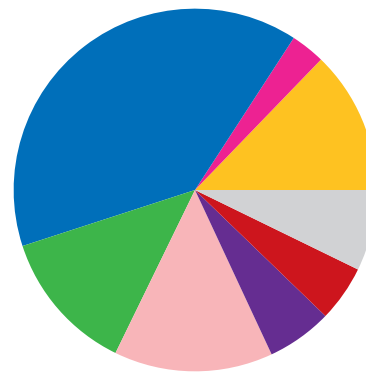

WA-5 et le Canada

Un partenariat économique et de sécurité intégré

67 entreprises canadiennes emploient **2 200 travailleurs** dans WA-5

Les exportations vers le Canada soutiennent **3 849 emplois** dans WA-5

WA-5 exporte annuellement **1,1 milliard $** de marchandises au Canada

WA-5 : Les principales exportations de marchandises vers le Canada

Machinerie agricole et construction.....	227 millions $
Produits en papier transformé.....	62 millions $
Produits en plastique.....	57 millions $
Produits des usines de pâte à papier et de carton...	42 millions $
Chaudières, réservoirs et conteneurs.....	35 millions $
Équipement informatique.....	32 millions $
Fer, acier et ferroalliages.....	32 millions $
Automobiles.....	29 millions $
Équipement électrique.....	25 millions $
Matériel de communication.....	25 millions $

Exportations du Canada par industrie

Agriculture :	13 %
Produits chimiques :	3 %
Équipement et machines :	39 %
Produits forestiers :	13 %
Minéraux et métaux :	14 %
Plastiques et caoutchoucs :	6 %
Transports :	5 %
Autres :	7 %

WA-5 exporte annuellement **109 millions $** de services au Canada

WA-5 : Les principales exportations de services vers le Canada

Voyage (y compris pour l'éducation).....	58 millions $
Services commerciaux, professionnels et techniques..	21 millions $
Frais d'utilisation de la propriété intellectuelle.....	12 millions $
Services financiers.....	7 millions $
Services de transport.....	6 millions $

Principales entreprises canadiennes

- Kinross Gold Usa
- Washington Teck Incorporated
- Fulcrum
- Flynn
- Teck
- Tampa Electric Company
- Car Wash Partners
- Nutrien Ag Solutions
- Waste Connections
- Circle K

Mars 2025

Trade Partnership Worldwide : le commerce des marchandises 2024 (2/2025) et services 2023 (12/2024), chiffres calculés, basés sur les données du **U.S. Census Bureau** et du **U.S. Bureau of Economic Analysis** aux niveaux des États et du pays. **Dun + Bradstreet** : entreprises canadiennes (2/2025). Les montants ayant été arrondis, leur somme peut ne pas correspondre aux totaux. Produit par l'ambassade du Canada à Washington.