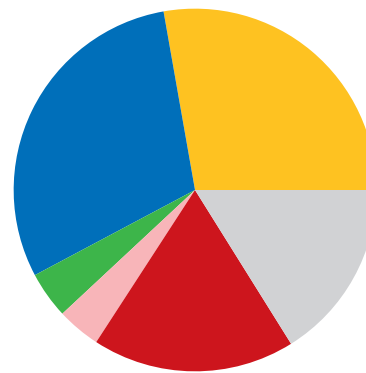

WA-7 et Canada

Une économie intégrée

96 entreprises canadiennes emploient 4 50 travailleurs à WA-7

WA-7 exporte annuellement
744 millions $
de marchandises du Canada

WA-7 : Les principales exportations du marchandises vers le Canada

Produits marins.....	140 millions $
Automobiles.....	102 millions $
Matériel de communication.....	41 millions $
Médias magnétiques et optiques.....	36 millions $
Instruments de navigation et de mesure.....	32 millions $
Produits et pièces aérospatiaux.....	26 millions $
Imprimés et produits connexes.....	25 millions $
Produits de la mer préparés.....	21 millions $
Verre et produits en verre.....	17 millions $
Appareils ménagers.....	14 millions $

Exportations du Canada par l'industrie

Agriculture :	28 %
Équipement et machines :	30 %
Produits forestiers :	4 %
Minéraux et métaux :	4 %
Transports :	18 %
Autres :	16 %

WA-7 exporte annuellement
472 millions $
de services du Canada

WA-7 : Les principales exportations de services vers le Canada

Frais d'utilisation de la propriété intellectuelle.....	213 millions $
Telecommunications, computer & information services.....	97 millions $
Services commerciaux, professionnels et techniques.....	97 millions $
Voyage (y compris pour l'éducation).....	52 millions $
Services financiers.....	6 millions $

Principales entreprises canadiennes

- BGIS Global Integrated Solutions US
- Icycle Seafoods
- Field Roast Grain Meat Co
- Andrews International
- Guardsmark
- WSP USA
- Colliers International
- Totaldiscovery
- Wood Environmental Infrastructure Solutions
- Golder Associates

Avril 2024

Trade Partnership : le commerce des marchandises 2023 (2/2022) et services 2022 (2/2024), chiffres calculés, basés sur les données du U.S. Census Bureau et du U.S. Bureau of Economic Analysis aux niveaux des États et du pays. **Dun + Bradstreet** : entreprises canadiennes (12/2023). Les montants ayant été arrondis, leur somme peut ne pas correspondre aux totaux. Produit par l'ambassade du Canada à Washington.