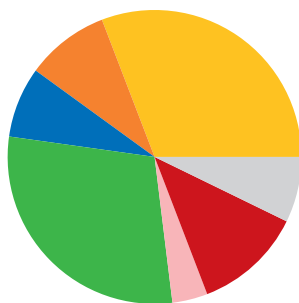

Exportations du Canada par l'industrie

- Agriculture : 31 %
- Énergie : 9 %
- Équipement et machines : 8 %
- Produits forestiers : 29 %
- Minéraux et métaux : 4 %
- Transports : 12 %
- Autres : 7 %

Maine : Les principales exportations de services vers le Canada

Principales exportations de marchandises dans le Maine vers le Canada

■ Poissons et crustacés.....	327 millions $
■ Papier et carton.....	177 millions $
■ Bois et produits du bois semi-finis.....	126 millions $
■ Gaz naturel et autres gaz.....	111 millions $
■ Pièces d'avion.....	89 millions $
■ Pulpe de bois.....	44 millions $
■ Fruits et noix.....	28 millions $
■ Bois d'œuvre résineux.....	23 millions $
■ Pièces automobiles.....	20 millions $
■ Instruments optiques, médicaux et de précision	19 millions $