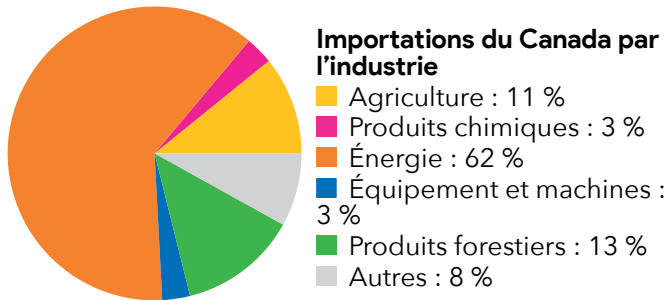

Maine importe annuellement

4,7 milliards $ de marchandises du Canada

Principales importations du marchandises du Maine en provenance du Canada

Mazout.....	2,5 milliards $
Pulpe de bois.....	275 millions $
Électricité.....	231 millions $
Poissons et crustacées.....	223 millions $
Bois d'œuvre résineux.....	156 millions $
Gaz naturel et autres gaz.....	112 millions $
Papier et carton.....	94 millions $
Bois et produits du bois semi-finis.....	80 millions $
Plastiques et articles de plastique.....	79 millions $
Coke de pétrole et bitume.....	72 millions $

Mars 2025

À moins d'avis contraire, toutes les statistiques proviennent de données de 2024 et sont en dollars américains. **U.S. Census Bureau** : commerce, classement des exportations canadiennes (2/2025). **Trade Partnership Worldwide** : le commerce des services 2023 (12/2024). **Dun + Bradstreet** : entreprises canadiennes (2/2025). Les montants ayant été arrondis, leur somme peut ne pas correspondre aux totaux. Produit par l'ambassade du Canada à Washington.

CONTACTEZ

LE CONSULAT GÉNÉRAL À BOSTON

3 COPLEY PLACE, SUITE 400, BOSTON, MA 02116

Hon. Bernadette Jordan

Consule général
bostn@international.gc.ca
(617) 247-5100

X @CanCGBoston
canada.ca/canada-in-boston

Canada